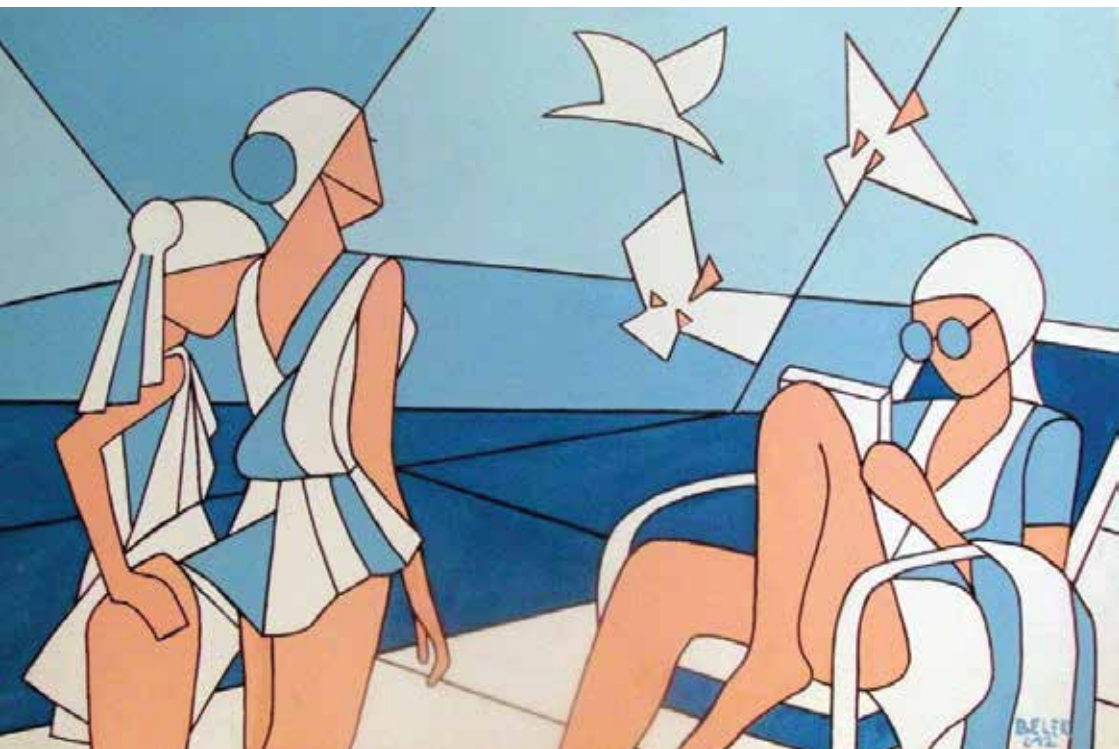

Stilskim kontinuiranim iskustvenim stavom u svjesnom slijedu ranijih likovnih omeđenih formi i reduciranog kolorita slikar formira likovni opus konceptualno stvarajući svoj stil.

Romantično razigrana stvarnost ali geometrijski uređena, originalna su kontradiktornost ovog slikarskog opusa. Izvorni arhitektonski impuls, stvoren autorovim studiranjem arhitekture spaja različite kvalitativnosti u imaginarni prostor slikarskog platna koje poprima životni smisao i egzistira samostalno. Likovna komunikativnost čini iznimno originalan senzibilitet umjetnika u spontanom procesu stvaranja njegovog svijeta sjećanja.

Reflektivna sugestija u skladu s likovnim senzibilitetom otvara novu viziju vremena i prostora uz životne pokrete prikazanih likova geometrijske asocijativne apstrakcije, reduciranog kolorita.

Likovni opus ovog umjetnika je definirani izraz asocijativne lirске imaginarne stvarnosti sačuvanih sadržaja i forme u vremenu. Tematska i stilska originalnost i kontinuitet učvrstili su umjetniku Miljenku Beleru respektabilno mjesto u suvremenom likovnom stvaralaštvu.

Mag.Art Jasminka P.Petter